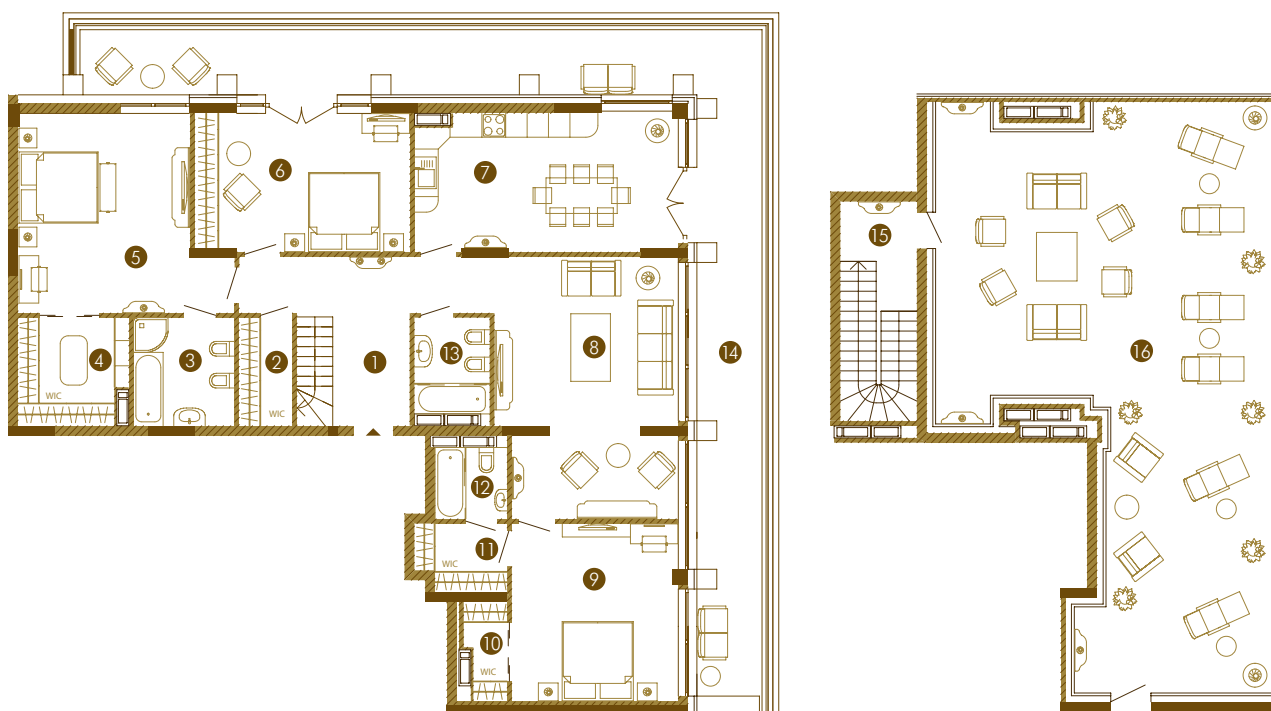

## Представительский Пентхаус / Тип 3

Попадая в эту квартиру, невольно ощущаешь себя гостем на вечеринке у Великого Гэтсби. Помещения для приема гостей – кухня-столовая, гостиная, зонированная на две части, гостевая спальня с собственной ванной и гардеробной – заставят Ваших гостей чувствовать себя по-королевски. В хозяйской спальне также есть гардеробная и большая ванная комната, в которой поместится самая

## Параметры

1. Холл	15,26 кв.м
2. Гардеробная	2,46 кв.м
3. Ванная	7,72 кв.м
4. Гардеробная	6,98 кв.м
5. Спальня	23,92 кв.м
6. Спальня	18,87 кв.м
7. Кухня / Столовая	22,32 кв.м
8. Гостиная	28,89 кв.м
9. Спальня	18,98 кв.м

## Представительский Пентхаус / Тип 3

Квартира расположена на 24 этаже Секции 2 и имеет выход на крышу. Окна выходят на север и восток.