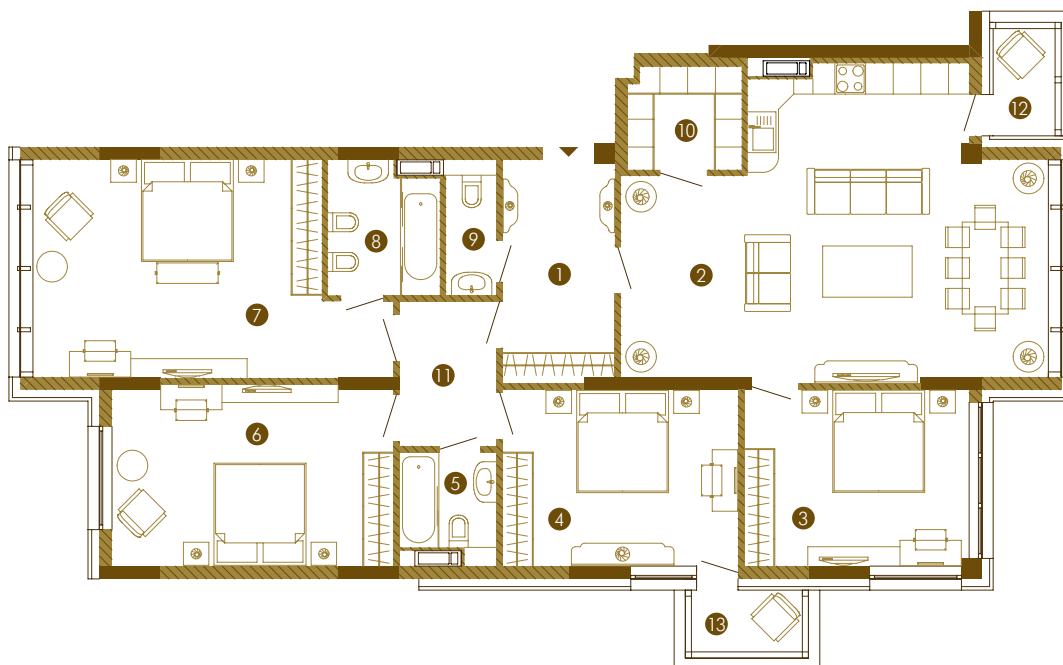

Четырехкомнатная / Тип 1

Это, бесспорно, самые роскошные апартаменты в коллекции квартир 2-ой секции: огромная кухня-гостиная и четыре спальни, окна которых выходят на разные стороны света. Здесь у Вас всегда будет возможность выбрать вид из окна по душе. Гостиная зона, совмещенная с кухней и столовой, еще больше увеличивает пространство, где комфортно разместится Ваша большая семья и гости, тогда как наличие четырех спален позволит каждому члену семьи создать индивидуальное жизненное пространство на свой вкус и стиль. Безграничный комфорт и простор для жизни всей семьи!

Параметры

1. Холл	9,33 кв.м
2. Кухня / Гостиная	42,33 кв.м
3. Спальня	15,54 кв.м
4. Спальня	16,06 кв.м
5. Ванная	3,77 кв.м
6. Спальня	19,37 кв.м
7. Спальня	26,18 кв.м
8. Ванная	5,44 кв.м
9. Санузел	2,62 кв.м
10. Кладовая	4,41 кв.м
11. Холл	5,38 кв.м
12. Балкон	2,54 кв.м
13. Балкон	2,63 кв.м
Общая площадь	155,60 кв.м
Расчетная площадь	151,99 кв.м

Четырехкомнатная / Тип 1

Квартира расположена на 3-8 и 19-21 этажах Секции 2.
Окна выходят на запад, юг и восток.

Примечания

- Расчетная площадь квартиры формируется с учетом коэффициентов лоджий (0,5), балконов и террас (0,3).
- В планировках возможны небольшие отличия в связи с особенностями инженерных систем.
- Точное расположение квартиры на плане этажа всей Секции 2 выделено цветом.