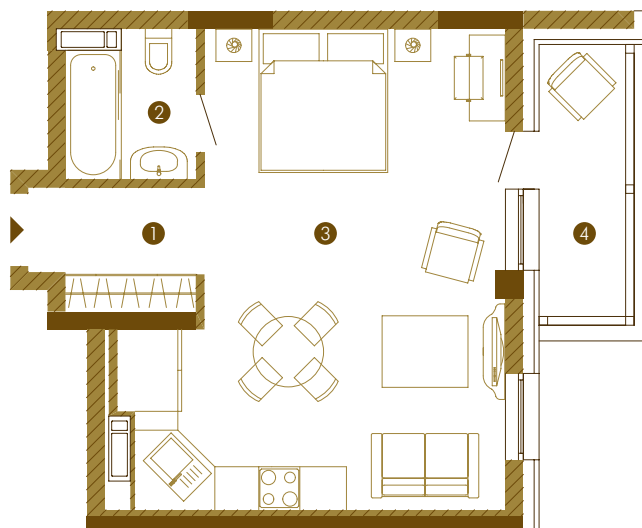

## Однокомнатная / Тип П2

Лаконичная квартира-студио с удобной планировкой, в которой удачно разместится мебель и техника. Пространство этого пентхауса разделено на зону кухни-гостиной и спальни с примыкающей ванной. Большая лоджия откроет захватывающие виды на Днепр и левый берег столицы. Вы влюбитесь в этот невероятный пейзаж!

## Параметры

1. Холл	3,76 кв.м
2. Ванная	3,43 кв.м
3. Студио	30,22 кв.м
4. Балкон	3,91 кв.м
Общая площадь	41,32 кв.м
Расчетная площадь	38,58 кв.м

## Однокомнатная / Тип П2

Квартира расположена на 22-23 этажах Секции 2.  
Окна выходят на восток.