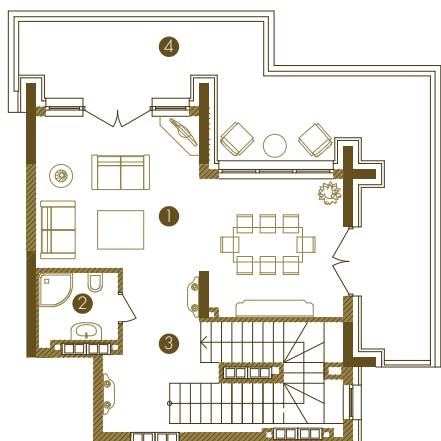

Представительский Пентхаус / Тип 4

Двухуровневый пентхаус расположен на 25-26 этажах
Секции 1. Окна выходят на север, юг и восток.

1 этаж

2 этаж

Кровля

Параметры

1 этаж	
1. Кухня/Столовая	12,94 кв.м
2. Гостиная	22,98 кв.м
3. Спальня	22,36 кв.м
4. Ванная	7,11 кв.м
5. Ванная	4,35 кв.м
6. Кладовая	2,77 кв.м
7. Холл	10,80 кв.м
8. Терраса	13,05 кв.м
9. Коридор	4,05 кв.м
2 этаж	
1. Гостиная /Столовая	30,14 кв.м
2. Ванная	3,67 кв.м
3. Холл	8,71 кв.м
4. Терраса	32,49 кв.м
Кровля	
Терраса на крыше	33,83 кв.м
Общая площадь	209,25 кв.м
Расчетная площадь	153,7 кв.м

Примечания

- Расчетная площадь квартиры формируется с учетом коэффициентов лоджий (0,5) и террас (0,3).
- В планировках возможны небольшие отличия в связи с особенностями инженерных систем.
- Точное расположение квартиры на плане этажа всей Секции 1 выделено цветом.