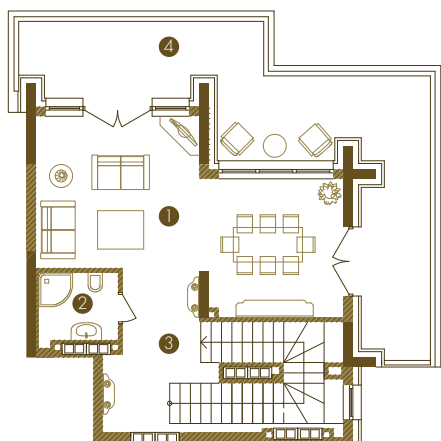

Представительский Пентхаус / Тип 4

Двухуровневый пентхаус расположен на 25-26 этажах
Секции 1. Окна выходят на север, юг и восток.

2 этаж

Кровля

Параметры

1 этаж	
1. Кухня/Столовая	12,94 кв.м
2. Гостиная	22,98 кв.м
3. Спальня	22,36 кв.м
4. Ванная	7,11 кв.м
5. Ванная	4,35 кв.м
6. Кладовая	2,77 кв.м
7. Холл	10,80 кв.м
8. Терраса	13,05 кв.м
9. Коридор	4,05 кв.м
2 этаж	
1. Гостиная /Столовая	30,14 кв.м
2. Ванная	3,67 кв.м
3. Холл	8,71 кв.м
4. Терраса	32,49 кв.м
Кровля	
Терраса на крыше	33,83 кв.м
Общая площадь	209,25 кв.м
Расчетная площадь	153,7 кв.м

Примечания

- Расчетная площадь квартиры формируется с учетом коэффициентов лоджий (0,5) и террас (0,3).
- В планировках возможны небольшие отличия в связи с особенностями инженерных систем.
- Точное расположение квартиры на плане этажа всей Секции 1 выделено цветом.