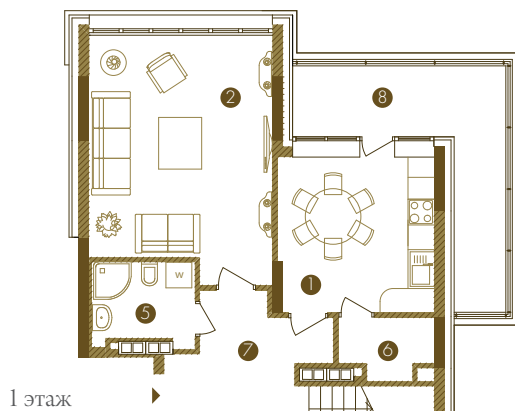

Представительский Пентхаус / Тип 4

Двухуровневый пентхаус расположен на 25-26 этажах
Секции 1. Окна выходят на север, юг и восток.

1 этаж

2 этаж

Кровля

Параметры

1 этаж	
1. Кухня/Столовая	12,94 кв.м
2. Гостиная	22,98 кв.м
3. Спальня	22,36 кв.м
4. Ванная	7,11 кв.м
5. Ванная	4,35 кв.м
6. Кладовая	2,77 кв.м
7. Холл	10,80 кв.м
8. Терраса	13,05 кв.м
9. Коридор	4,05 кв.м
2 этаж	
1. Гостиная /Столовая	30,14 кв.м
2. Ванная	3,67 кв.м
3. Холл	8,71 кв.м
4. Терраса	32,49 кв.м
Кровля	
Терраса на крыше	33,83 кв.м
Общая площадь	209,25 кв.м
Расчетная площадь	153,7 кв.м