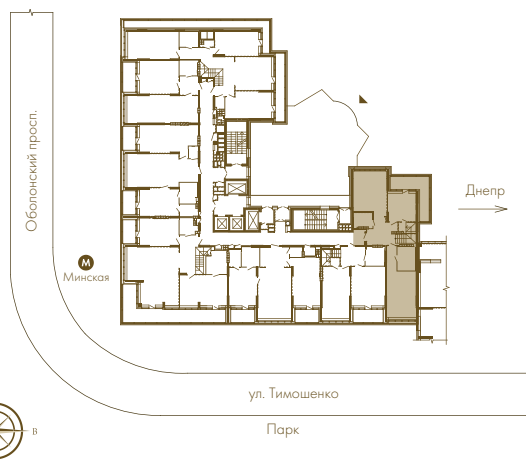

Представительский Пентхаус / Тип 4

Двухуровневый пентхаус расположен на 25-26 этажах
Секции 1. Окна выходят на север, юг и восток.

1 этаж

2 этаж

Кровля

Параметры

1 этаж	
1. Кухня/Столовая	12,94 кв.м
2. Гостиная	22,98 кв.м
3. Спальня	22,36 кв.м
4. Ванная	7,11 кв.м
5. Ванная	4,35 кв.м
6. Кладовая	2,77 кв.м
7. Холл	10,80 кв.м
8. Терраса	13,05 кв.м
9. Коридор	4,05 кв.м
2 этаж	
1. Гостиная /Столовая	30,14 кв.м
2. Ванная	3,67 кв.м
3. Холл	8,71 кв.м
4. Терраса	32,49 кв.м
Кровля	
Терраса на крыше	33,83 кв.м
Общая площадь	209,25 кв.м
Расчетная площадь	153,7 кв.м

Примечания

- Расчетная площадь квартиры формируется с учетом коэффициентов лоджий (0,5) и террас (0,3).
- В планировках возможны небольшие отличия в связи с особенностями инженерных систем.
- Точное расположение квартиры на плане этажа всей Секции 1 выделено цветом.