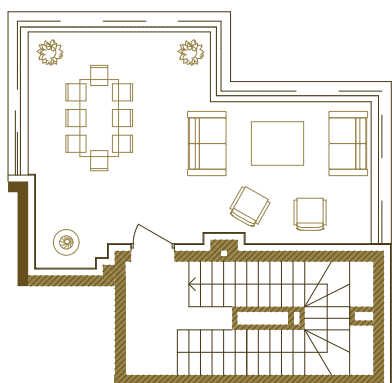

Представительский Пентхаус / Тип 4

Двухуровневый пентхаус расположен на 25-26 этажах
Секции 1. Окна выходят на север, юг и восток.

1 этаж

2 этаж

Кровля

Параметры

1 этаж	
1. Кухня/Столовая	12,94 кв.м
2. Гостиная	22,98 кв.м
3. Спальня	22,36 кв.м
4. Ванная	7,11 кв.м
5. Ванная	4,35 кв.м
6. Кладовая	2,77 кв.м
7. Холл	10,80 кв.м
8. Терраса	13,05 кв.м
9. Коридор	4,05 кв.м
2 этаж	
1. Гостиная /Столовая	30,14 кв.м
2. Ванная	3,67 кв.м
3. Холл	8,71 кв.м
4. Терраса	32,49 кв.м
Кровля	
Терраса на крыше	33,83 кв.м
Общая площадь	209,25 кв.м
Расчетная площадь	153,7 кв.м

Примечания

- Расчетная площадь квартиры формируется с учетом коэффициентов лоджий (0,5) и террас (0,3).
- В планировках возможны небольшие отличия в связи с особенностями инженерных систем.
- Точное расположение квартиры на плане этажа всей Секции 1 выделено цветом.