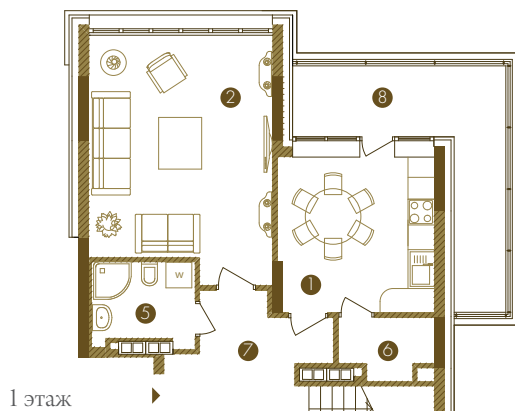

Представительский Пентхаус / Тип 4

Двухуровневый пентхаус расположен на 25-26 этажах
Секции 1. Окна выходят на север, юг и восток.

2 этаж

Кровля

Параметры

1 этаж	
1. Кухня/Столовая	12,94 кв.м
2. Гостиная	22,98 кв.м
3. Спальня	22,36 кв.м
4. Ванная	7,11 кв.м
5. Ванная	4,35 кв.м
6. Кладовая	2,77 кв.м
7. Холл	10,80 кв.м
8. Терраса	13,05 кв.м
9. Коридор	4,05 кв.м
2 этаж	
1. Гостиная /Столовая	30,14 кв.м
2. Ванная	3,67 кв.м
3. Холл	8,71 кв.м
4. Терраса	32,49 кв.м
Кровля	
Терраса на крыше	33,83 кв.м
Общая площадь	209,25 кв.м
Расчетная площадь	153,7 кв.м