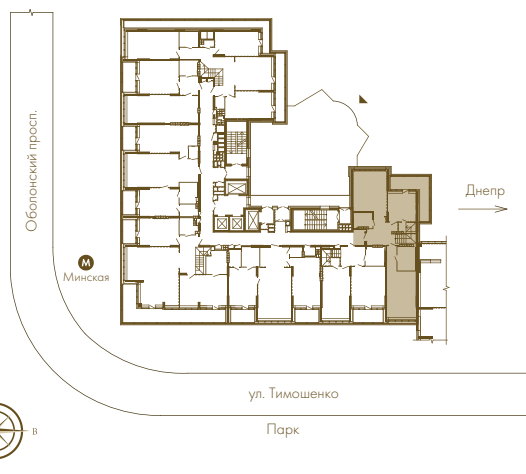

Представительский Пентхаус / Тип 4

Двухуровневый пентхаус расположен на 25-26 этажах
Секции 1. Окна выходят на север, юг и восток.

2 этаж

Кровля

Параметры

1 этаж	
1. Кухня/Столовая	12,94 кв.м
2. Гостиная	22,98 кв.м
3. Спальня	22,36 кв.м
4. Ванная	7,11 кв.м
5. Ванная	4,35 кв.м
6. Кладовая	2,77 кв.м
7. Холл	10,80 кв.м
8. Терраса	13,05 кв.м
9. Коридор	4,05 кв.м
2 этаж	
1. Гостиная /Столовая	30,14 кв.м
2. Ванная	3,67 кв.м
3. Холл	8,71 кв.м
4. Терраса	32,49 кв.м
Кровля	
Терраса на крыше	33,83 кв.м
Общая площадь	209,25 кв.м
Расчетная площадь	153,7 кв.м

Примечания

- Расчетная площадь квартиры формируется с учетом коэффициентов лоджий (0,5) и террас (0,3).
- В планировках возможны небольшие отличия в связи с особенностями инженерных систем.
- Точное расположение квартиры на плане этажа всей Секции 1 выделено цветом.