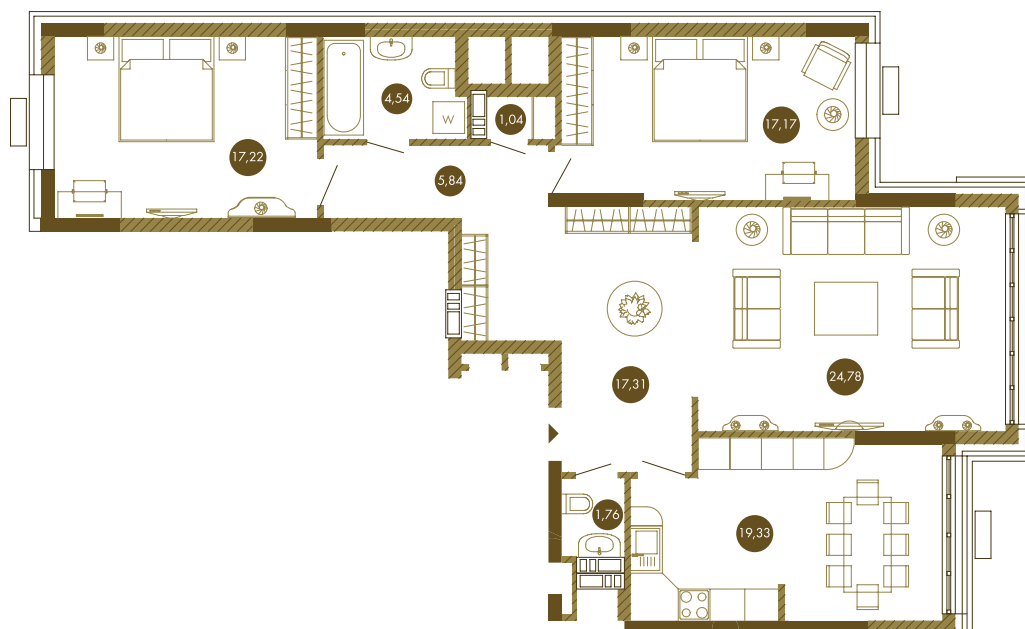

## Трехкомнатная / Тип 1

Эти апартаменты идеально подойдут для пар с детьми. Замечательная уютная кухня со столовой подчеркивает семейный стиль квартиры. Рядом располагается большая гостиная, где после ужина Вы сможете наслаждаться совместным просмотром любимых фильмов или легко превратить ее в игровую комнату для малышей. Холл площадью 17,31 кв.м вместит несколько шкафов. Спальная зона расположена отдельно, при этом каждую из спален разделяют большая ванная и гардеробная, что обеспечивает максимальную приватность каждому члену семьи.

## Параметры

Кухня/Столовая	19,33 кв.м
Гостиная	24,78 кв.м
Спальня	17,17 кв.м
Спальня	17,22 кв.м
Гардеробная	1,04 кв.м
Ванная	4,54 кв.м
Санузел	1,76 кв.м
Холл	17,31 кв.м
Коридор	5,84 кв.м
Общая площадь	108,99 кв.м

## Трехкомнатная / Тип 1

Квартира расположена на 3-23 этажах Секции 1. Окна выходят на восток и запад.